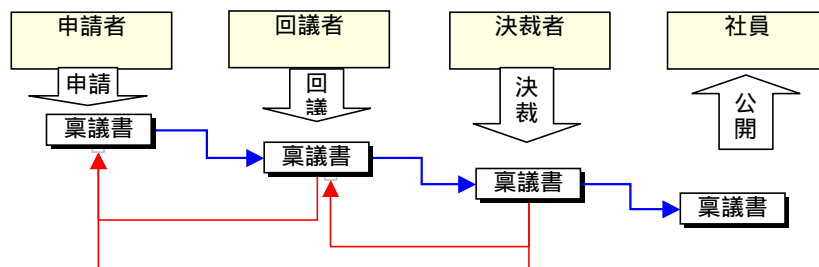

機能

企業ポータルサイト

- ☑ 統合WEBシステム(ポータルサイト)構築のプラットフォームになります。
- ☑ 複数の会社の管理が可能で、グループ会社での使用が可能です。
- ☑ 会社の組織、拠点、役職、社員、稼働日、取引先の管理が可能です。
- ☑ 社員の権限管理とセキュリティ管理機能を備えています。(ノーツ準拠)
- ☑ 独自ワークフローの構築が可能です。

グループウェア

- ☑ 社員のスケジュール、施設予約の管理が可能です。
- ☑ 日報登録、承認、コメントが可能です。
- ☑ 稟議の申請、回議、決裁が可能です。